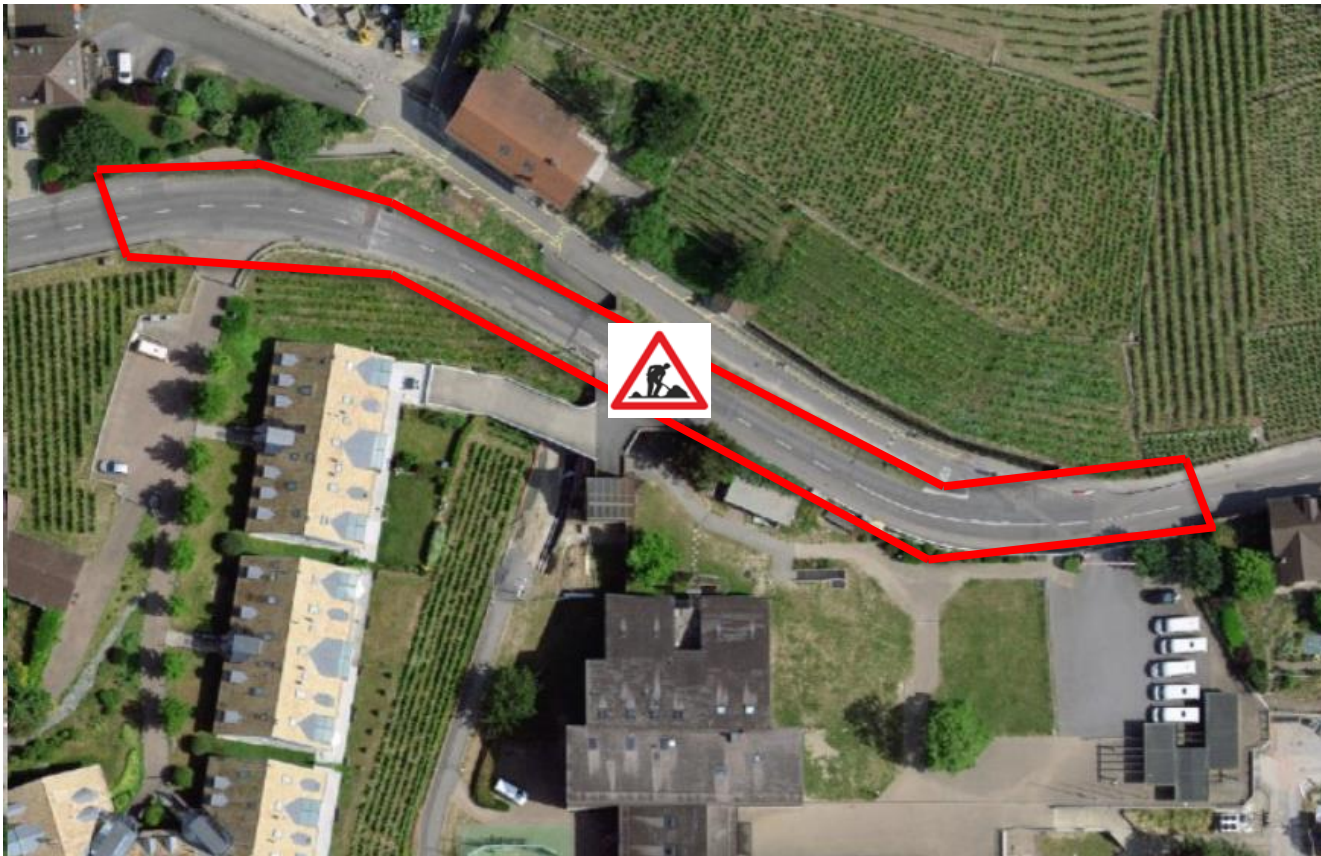

Aménagement de la route de Grandvaux en vue des travaux de l'Hôpital de Lavaux

Circulation
perturbée

Suivre
signalétique
en place

Du 8 avril au
19 avril

Pour toutes questions contactez le 021 / 821 04 44 ou infrastructure@b-e-l.ch