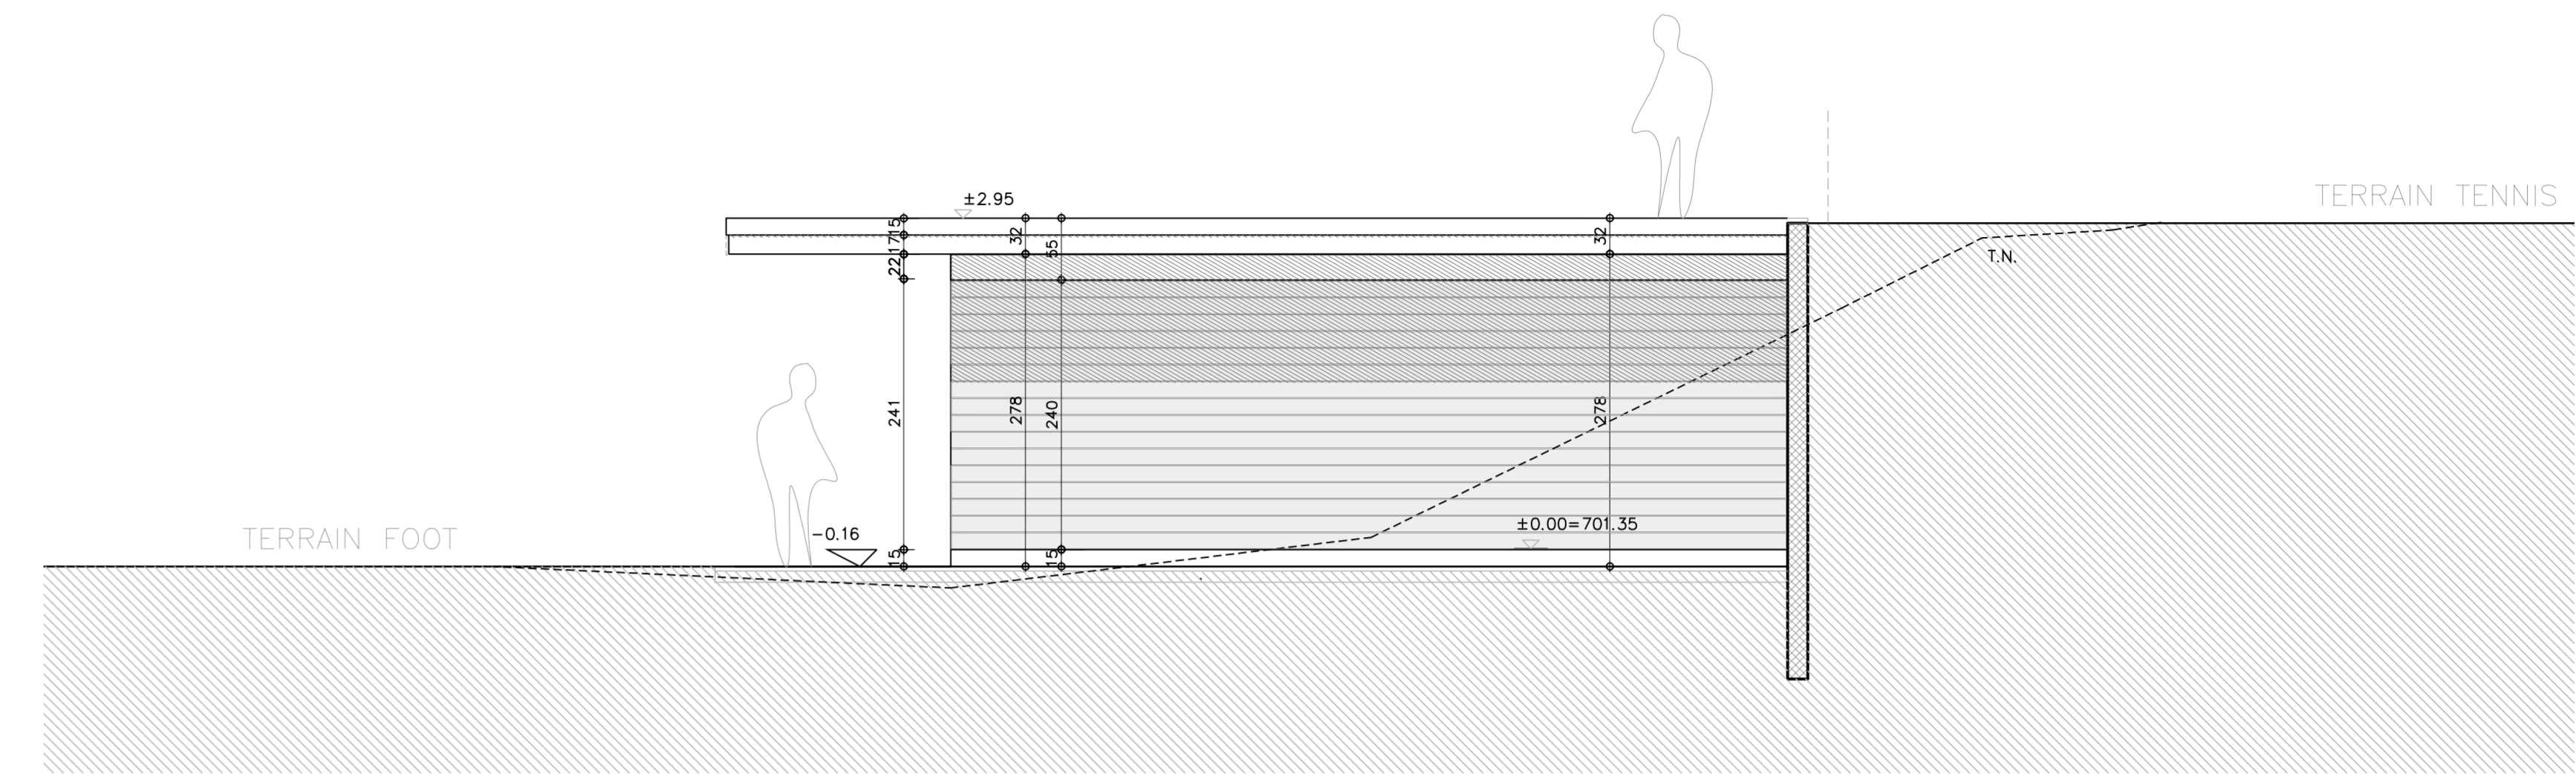

COMMUNE DE BOURG EN LAVAUX

PROPRIETE DE LA COMMUNE DE BOURG-EN-LAVAU
 PARCELLE N° 1515 - SISE AU LIEU-DIT "LA TIOLEYRE"

PROJET DE DEMOLITION DES INSTALLATIONS
 PROVISOIRES EXISTANTES ET DE CONSTRUCTION DE
 LOCAUX VESTIAIRES ET SANITAIRES SEMI-ENTERRES
 AVEC MISE EN PLACE D'UNE CITERNE ENTERREE DE
 GAZ, DE PANNEAUX SOLAIRES ET AMENAGEMENT DE
 TERRAINS DE SPORT MULTIPLES

ELEVATION NORD-OUEST 1:50

ELEVATION SUD-EST 1:50

PREPARATION EXECUTION 147.30.03
ELEVATIONS
VAR. 03 / AVANT-TOIT / BARDAGE

CHEXBRES, LE 02 DECEMBRE 2014
 MODIFIE LE: 14.09.2015

ELEVATION SUD-OUEST 1:50