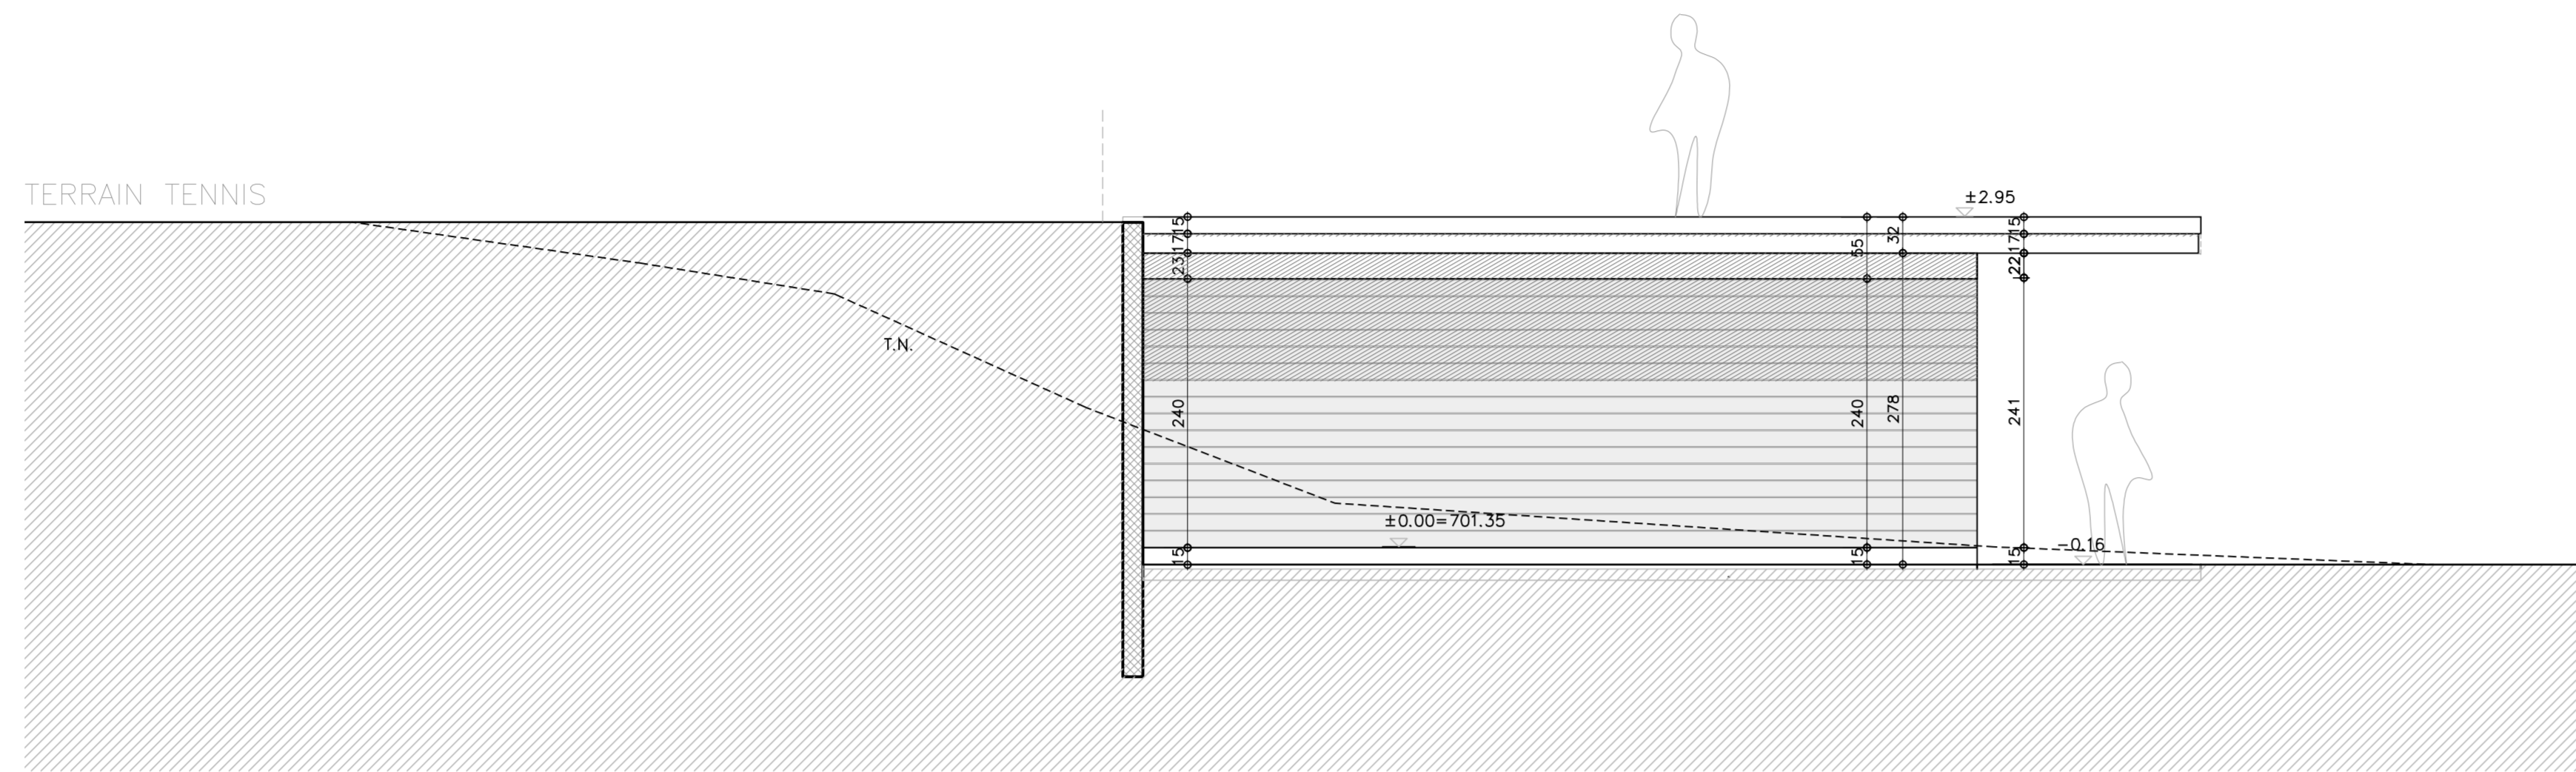

COMMUNE DE BOURG EN LAVAUX

PROPRIETE DE LA COMMUNE DE BOURG-EN-LAVAU
 PARCELLE N° 1515 - SISE AU LIEU-DIT "LA TIOLEYRE"

PROJET DE DEMOLITION DES INSTALLATIONS
 PROVISOIRES EXISTANTES ET DE CONSTRUCTION DE
 LOCAUX VESTIAIRES ET SANITAIRES SEMI-ENTERRES
 AVEC MISE EN PLACE D'UNE CITERNE ENTERREE DE
 GAZ, DE PANNEAUX SOLAIRES ET AMENAGEMENT DE
 TERRAINS DE SPORT MULTIPLES

ELEVATION NORD-OUEST 1:50

ELEVATION SUD-EST 1:50

PREPARATION EXECUTION 147.30.03
ELEVATIONS
VAR. 03 / AVANT-TOIT / BARDAGE

CHEXBRES, LE 02 DECEMBRE 2014
 MODIFIE LE: 14.09.2015

ELEVATION SUD-OUEST 1:50