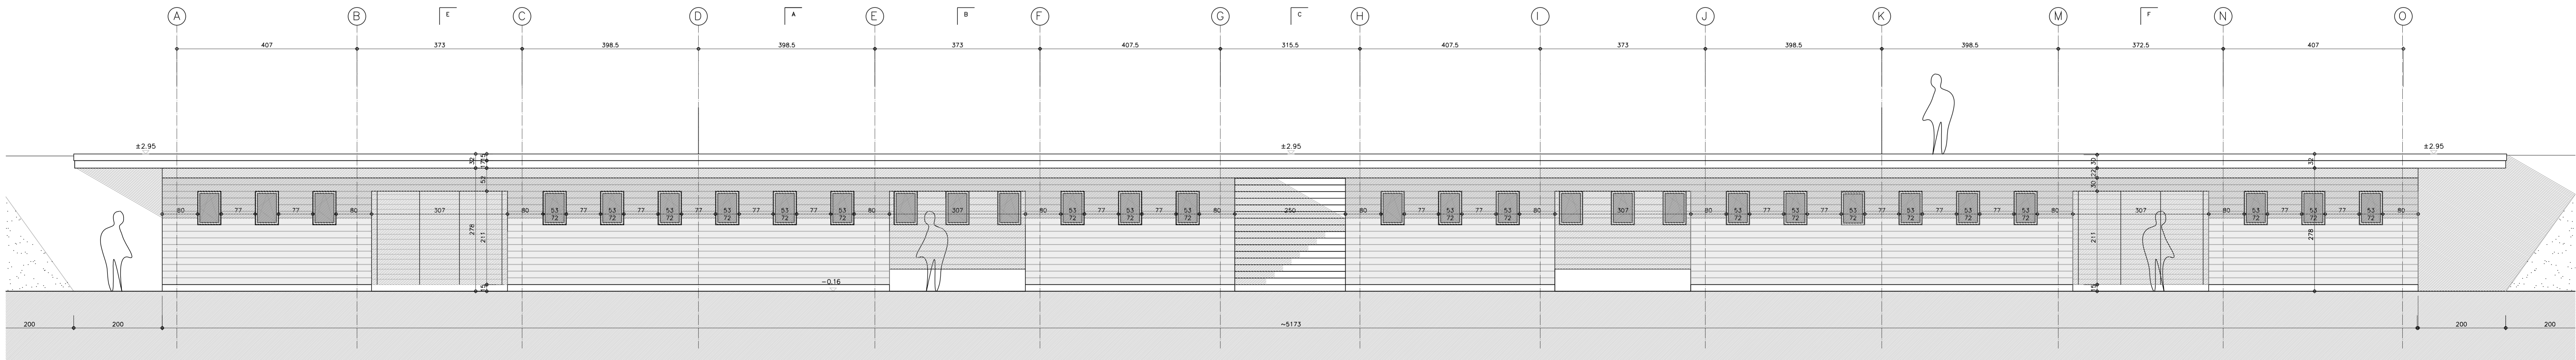

COMMUNE DE BOURG EN LAVAUX

PROPRIETE DE LA COMMUNE DE BOURG-EN-LAVAU
 PARCELLE N° 1515 - SISE AU LIEU-DIT "LA TIOLEYRE"

PROJET DE DEMOLITION DES INSTALLATIONS
 PROVISOIRES EXISTANTES ET DE CONSTRUCTION DE
 LOCAUX VESTIAIRES ET SANITAIRES SEMI-ENTERRES
 AVEC MISE EN PLACE D'UNE CITERNE ENTERREE DE
 GAZ, DE PANNEAUX SOLAIRES ET AMENAGEMENT DE
 TERRAINS DE SPORT MULTIPLES

ELEVATION NORD-OUEST 1:50

ELEVATION SUD-EST 1:50

PREPARATION EXECUTION 147.30.03
ELEVATIONS
VAR. 03 / AVANT-TOIT / BARDAGE

CHEXBRES, LE 02 DECEMBRE 2014
 MODIFIE LE: 14.09.2015

ELEVATION SUD-OUEST 1:50